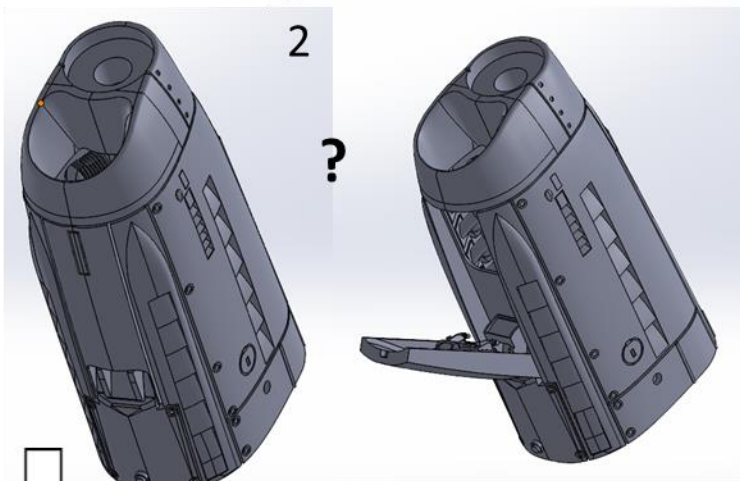

72023 MOTEURS Renault 12S
Pour MD 311/312/315

1

Hélice/ Propeller
DASSAULT 304
Ø hélice 2650
Calage 23°

www.azuretor-miniatures.fr

Catalogue et boutique en ligne.

Toutes les nouveautés et les projets sont à voir sur

2

Si option capot moteur fermé
Limer le dessus du radiateur / File the top of the radiator to place in the closed position

Position des hélices avion au sol ou en opération de maintenance.
Propellers position when plane is grounded or in maintenance.