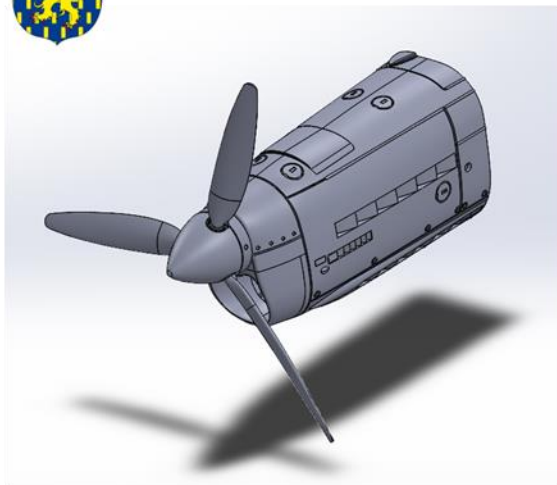

72023 MOTEURS Renault 12S
Pour MD 311/312/315

1

Hélice/ Propeller
DASSAULT 304
Ø hélice 2650
Calage 23°

www.azuretor-miniatures.fr

Catalogue et boutique en ligne.

Toutes les nouveautés et les projets sont à voir sur

2

Si option capot moteur fermé
Limer le dessus du radiateur / File the top of the radiator to place in the closed position

Position des hélices avion au sol ou en opération de maintenance.
Propellers position when plane is grounded or in maintenance.

Couleurs / colours:

- Intérieur des capotages / fairing interior=gris bleu clair/ blue gray
- Hélice, radiateur, prise d'air carburateur / Propeller, radiator caburetor intake =noir / black
- Cylindres / motor cylibders =aluminium et acier / aluminum and steel
- pipes d'échappement / exhaust pipe = gris bleu foncé / dark blue gray
- Carter moteur motor carter and gear box = gris bleu foncé / dark blue gray