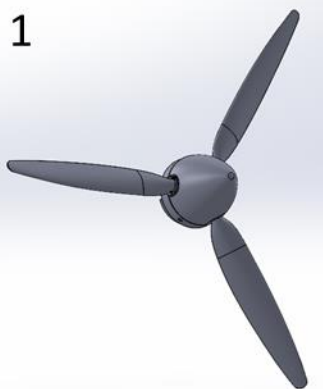

72023 MOTEURS Renault 12S
Pour MD 311/312/315

1

Hélice/ Propeller
DASSAULT 304
Ø hélice 2650
Calage 23°

www.azuretor-miniatures.fr

Catalogue et boutique en ligne.

Toutes les nouveautés et les projets sont à voir sur

2

Si option capot moteur fermé
Limer le dessus du radiateur / File the top of the radiator to place in the closed position

Position des hélices avion au sol ou en opération de maintenance.
Propellers position when plane is grounded or in maintenance.

Couleurs / colours:

- Intérieur des capotages / fairing interior=gris bleu clair/ blue gray
- Hélice, radiateur, prise d'air carburateur / Propeller, radiator caburetor intake =noir / black
- Cylindres / motor cylibders =aluminium et acier / aluminum and steel
- pipes d'échappement / exhaust pipe = gris bleu foncé / dark blue gray
- Carter moteur motor carter and gear box = gris bleu foncé / dark blue gray