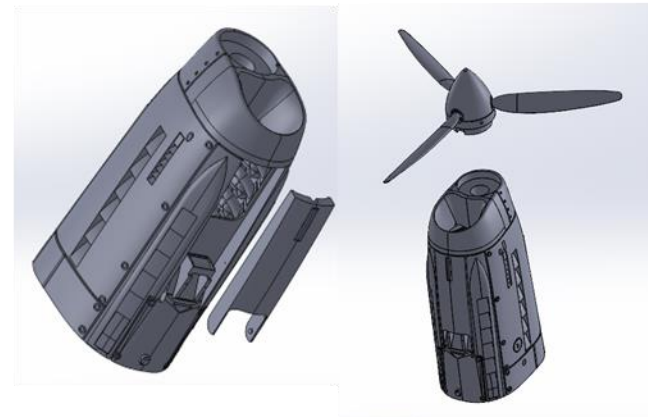

72023 MOTEURS Renault 12S
Pour MD 311/312/315

1

Hélice/ Propeller
DASSAULT 304
Ø hélice 2650
Calage 23°

www.azuretor-miniatures.fr

Catalogue et boutique en ligne.

Toutes les nouveautés et les projets sont à voir sur

2

Si option capot moteur fermé
Limer le dessus du radiateur / File the top of the radiator to place in the closed position

Position des hélices avion au sol ou en opération de maintenance.
Propellers position when plane is grounded or in maintenance.

Couleurs / colours:

- Intérieur des capotages / fairing interior=gris bleu clair/ blue gray
- Hélice, radiateur, prise d'air carburateur / Propeller, radiator caburetor intake =noir / black
- Cylindres / motor cylibders =aluminium et acier / aluminum and steel
- pipes d'échappement / exhaust pipe = gris bleu foncé / dark blue gray
- Carter moteur motor carter and gear box = gris bleu foncé / dark blue gray