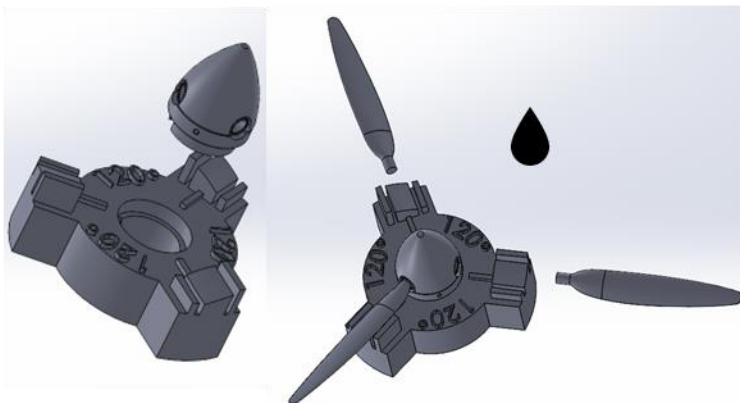

72023 MOTEURS Renault 12S
Pour MD 311/312/315

1

Hélice/ Propeller
DASSAULT 304
Ø hélice 2650
Calage 23°

www.azuretor-miniatures.fr

Catalogue et boutique en ligne.

Toutes les nouveautés et les projets sont à voir sur

2

Si option capot moteur fermé
Limer le dessus du radiateur / File the top of the radiator to place in the closed position

Position des hélices avion au sol ou en opération de maintenance.
Propellers position when plane is grounded or in maintenance.

Couleurs / colours:

- Intérieur des capotages / fairing interior=gris bleu clair/ blue gray
- Hélice, radiateur, prise d'air carburateur / Propeller, radiator caburetor intake =noir / black
- Cylindres / motor cylibders =aluminium et acier / aluminum and steel
- pipes d'échappement / exhaust pipe = gris bleu foncé / dark blue gray
- Carter moteur motor carter and gear box = gris bleu foncé / dark blue gray