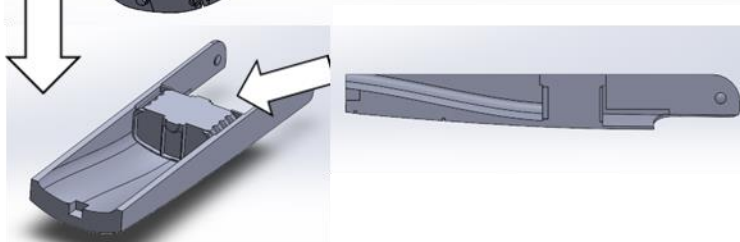

72023 MOTEURS Renault 12S
Pour MD 311/312/315

1

Hélice/ Propeller
DASSAULT 304
Ø hélice 2650
Calage 23°

www.azuretor-miniatures.fr

Catalogue et boutique en ligne.

Toutes les nouveautés et les projets sont à voir sur

2

Si option capot moteur fermé
Limer le dessus du radiateur / File the top of the radiator to place in the closed position

Position des hélices avion au sol ou en opération de maintenance.
Propellers position when plane is grounded or in maintenance.

Couleurs / colours:

- Intérieur des capotages / fairing interior=gris bleu clair/ blue gray
- Hélice, radiateur, prise d'air carburateur / Propeller, radiator caburetor intake =noir / black
- Cylindres / motor cylibders =aluminium et acier / aluminum and steel
- pipes d'échappement / exhaust pipe = gris bleu foncé / dark blue gray
- Carter moteur motor carter and gear box = gris bleu foncé / dark blue gray